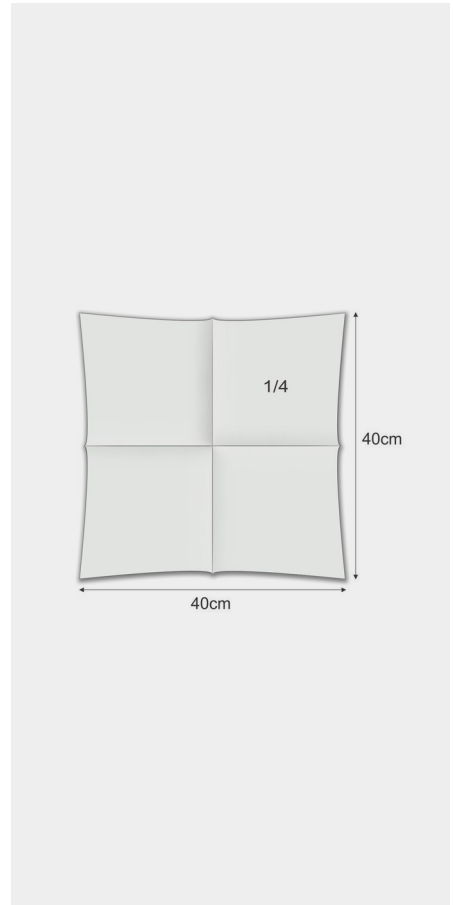

# Serviette 1/4 Falz

40 x 40 cm

Schwarz

Unsere Airlaid-Servietten mit 1/4 Falz vereinen Eleganz und Funktionalität. Das hochwertige, stoffähnliche Material bietet eine luxuriöse Haptik und ist besonders saugfähig. Ideal für festliche Anlässe und gehobene Gastronomie, sorgen sie für einen stilvollen Tischauftritt. Die 1/4 Falz erleichtert die Handhabung und das elegante Design verleiht jedem Anlass eine besondere Note.

Blattlänge	40 cm	Grammatur	58 g/m <sup>2</sup>
Blattbreite	40 cm	Schichten/PAL	7
Lagen	1-lagig	TRE/Schicht	5

# Transportdaten

	Packung	Karton	Palette
<b>Menge</b>	50 Servietten	16 Packungen	35 Kartons
<b>Länge</b>	200 mm	830 mm	1200 mm
<b>Breite</b>	200 mm	220 mm	830 mm
<b>Höhe</b>	80 mm	330 mm	2460 mm
<b>Nettogewicht</b>	0,464 kg	7,50 kg	284 kg
<b>Bruttogewicht</b>	0,469 kg	8,10 kg	294 kg