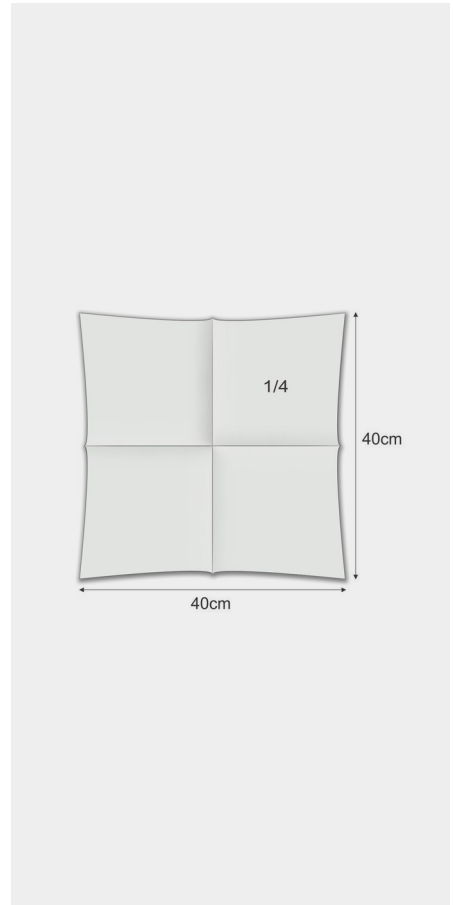

a56511

Airlaid

Serviette 1/4 Falz

40 x 40 cm

Cream

Unsere Airlaid-Servietten mit 1/4 Falz vereinen Eleganz und Funktionalität. Das hochwertige, stoffähnliche Material bietet eine luxuriöse Haptik und ist besonders saugfähig. Ideal für festliche Anlässe und gehobene Gastronomie, sorgen sie für einen stilvollen Tischauftritt. Die 1/4 Falz erleichtert die Handhabung und das elegante Design verleiht jedem Anlass eine besondere Note.

Blattlänge	40 cm	Grammatur	58 g/m ²
Blattbreite	40 cm	Schichten/PAL	7
Lagen	1-lagig	TRE/Schicht	5

Transportdaten

	Packung	Karton	Palette
Menge	50 Servietten	16 Packungen	35 Kartons
Länge	200 mm	830 mm	1200 mm
Breite	200 mm	220 mm	830 mm
Höhe	80 mm	330 mm	2460 mm
Nettogewicht	0,464 kg	7,50 kg	284 kg
Bruttogewicht	0,469 kg	8,10 kg	294 kg