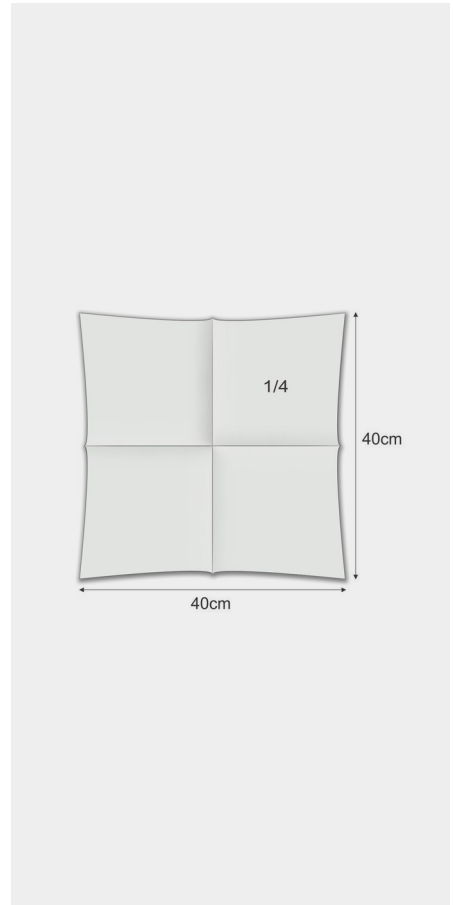

# Serviette 1/4 Falz

40 x 40 cm

Dunkelblau

Unsere Airlaid-Servietten mit 1/4 Falz vereinen Eleganz und Funktionalität. Das hochwertige, stoffähnliche Material bietet eine luxuriöse Haptik und ist besonders saugfähig. Ideal für festliche Anlässe und gehobene Gastronomie, sorgen sie für einen stilvollen Tischauftritt. Die 1/4 Falz erleichtert die Handhabung und das elegante Design verleiht jedem Anlass eine besondere Note.

|             |         |               |                     |
|-------------|---------|---------------|---------------------|
| Blattlänge  | 40 cm   | Grammatur     | 58 g/m <sup>2</sup> |
| Blattbreite | 40 cm   | Schichten/PAL | 7                   |
| Lagen       | 1-lagig | TRE/Schicht   | 5                   |

# Transportdaten

|                      | Packung       | Karton       | Palette    |
|----------------------|---------------|--------------|------------|
| <b>Menge</b>         | 50 Servietten | 16 Packungen | 35 Kartons |
| <b>Länge</b>         | 200 mm        | 830 mm       | 1200 mm    |
| <b>Breite</b>        | 200 mm        | 220 mm       | 830 mm     |
| <b>Höhe</b>          | 80 mm         | 330 mm       | 2460 mm    |
| <b>Nettogewicht</b>  | 0,464 kg      | 7,50 kg      | 284 kg     |
| <b>Bruttogewicht</b> | 0,469 kg      | 8,10 kg      | 294 kg     |