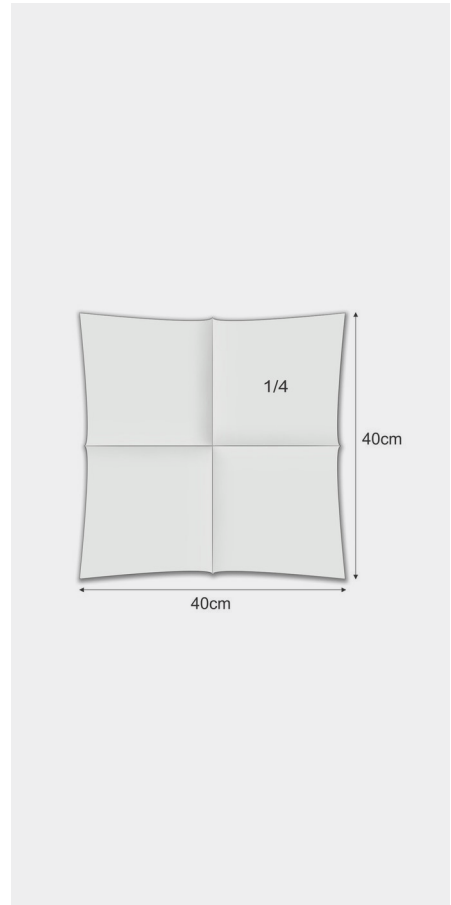

a56559

Airlaid

Serviette 1/4 Falz

40 x 40 cm

Kiwi

Unsere Airlaid-Servietten mit 1/4 Falz vereinen Eleganz und Funktionalität. Das hochwertige, stoffähnliche Material bietet eine luxuriöse Haptik und ist besonders saugfähig. Ideal für festliche Anlässe und gehobene Gastronomie, sorgen sie für einen stilvollen Tischauftritt. Die 1/4 Falz erleichtert die Handhabung und das elegante Design verleiht jedem Anlass eine besondere Note.

Blattlänge	40 cm	Grammatur	58 g/m ²
Blattbreite	40 cm	Schichten/PAL	7
Lagen	1-lagig	TRE/Schicht	5

Transportdaten

	Packung	Karton	Palette
Menge	50 Servietten	16 Packungen	35 Kartons
Länge	200 mm	830 mm	1200 mm
Breite	200 mm	220 mm	830 mm
Höhe	80 mm	330 mm	2460 mm
Nettogewicht	0,464 kg	7,50 kg	284 kg
Bruttogewicht	0,469 kg	8,10 kg	294 kg